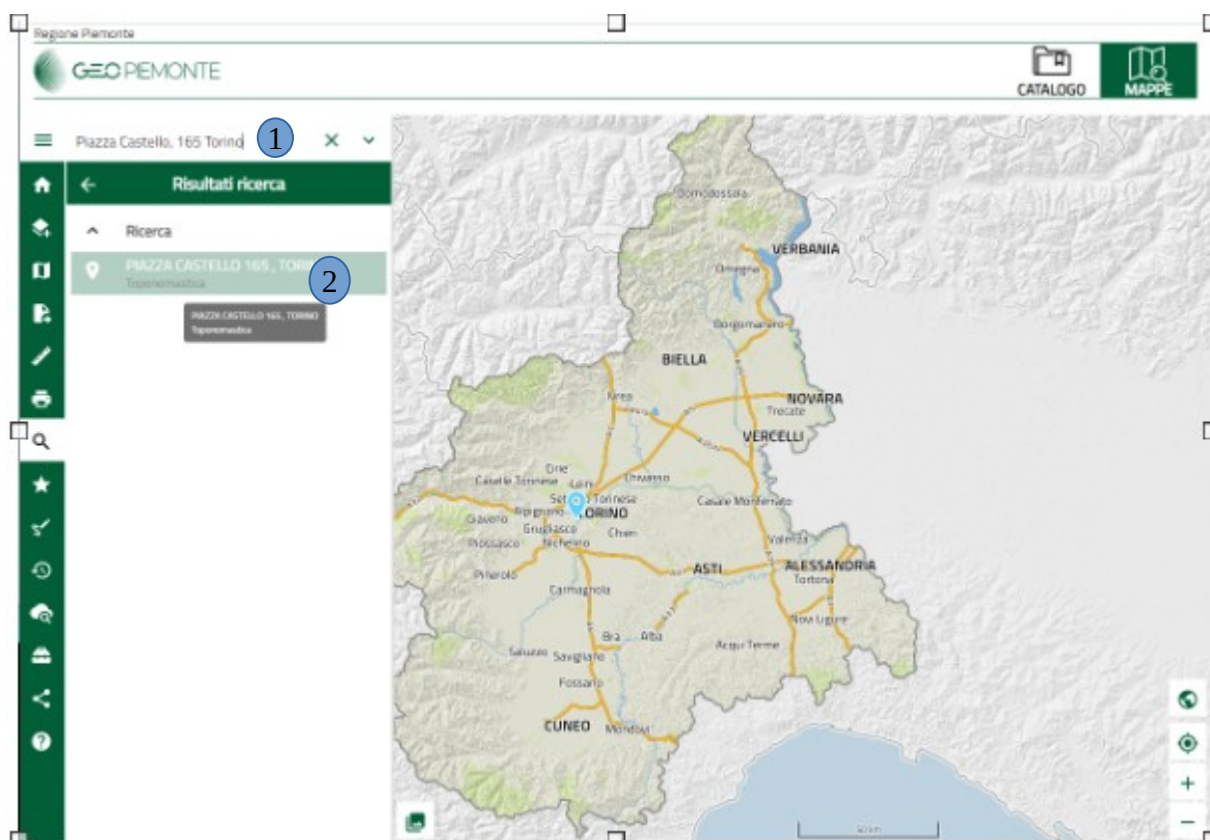

LOCALIZZAZIONE GEOGRAFICA ED ESTRAZIONE COORDINATE DI CIASCUN EDIFICIO INTERESSATO DALL'EVENTO – S.R. EPGs:4326 (WGS84)

Dal geoportale delle Regione Piemonte (<https://www.geoportale.piemonte.it/visregpigo/>) inserire, nel campo ricerca **1** , l'indirizzo dell'edificio interessato dall'evento e cliccare sul nome visualizzato **2**

con il mouse, posizionarsi nel punto individuato sulla mappa , cliccare il tasto destro e scegliere “Mostra coordinate”

geoportale.piemonte.it/visregpigo/

CASAhttps://rds.reg... IrisWEB RDS UFFICIO Ordinanze Commis... Gli orari delle 8 line... Index of /PAI/Varian... Gmail YouTube Maps PDF To Word Conve...

Regione Piemonte

GEOPIEMONTE CATALOGO MAPPE

Piazza Castello, 165 Torino

Risultati ricerca

Ricerca

PIAZZA CASTELLO 165, TORINO
Toponomastica

PIAZZA CASTELLO 165, TORI...

localita	TORINO
cap	10122
comune	TORINO
loccsi_label	PIAZZA CASTELLO 165, TORINO
civico_num	165
nome_via	CASTELLO
civico_sub	

The screenshot shows the GEOPIEMONTE application interface. At the top, there is a header with the logo and navigation icons for 'CATALOGO' and 'MAPPE'. Below the header, the current coordinates '7.684604, 45.071618' are displayed. The main content area is divided into two parts: a search results list on the left and a detailed view of the selected coordinates on the right.